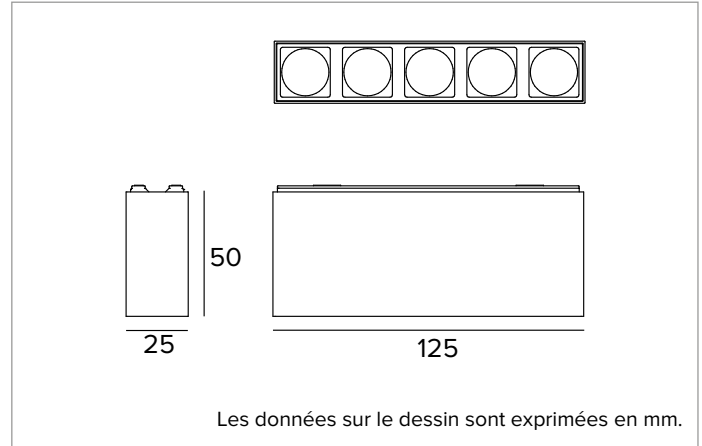

SOURCE

Émetteur LED haute efficacité Ra90.

La classe d'efficacité énergétique du produit : F

Puissance nominale : 7,3W

Flux nominal : 674lm

Indice de rendu des couleurs : 90

Rf : 91,4

Rg : 103,9

CCT nominale : 3500K

SDCM : 2

Durée utile (L80/B10) : >50000h tq +25°C

CARACTÉRISTIQUES DE L'ÉCLAIRAGE

Groupe optique spot avec lentille convergente en acrylique, filtre holographique intégré et carter en polycarbonate noir. L'appareil peut être installé dans les lieux de travail UGR<19 (EN 12464-1).

Corps en aluminium moulé sous pression noir. Appareil multiple fixe, 125x25mm.

Couleur et finition : Noir profond

Dimensions : 25x125mm

Poids : 0,13Kg

Versión : 5X STANDARD

Degré de protection : IP20

CARACTÉRISTIQUES ÉLECTRIQUES